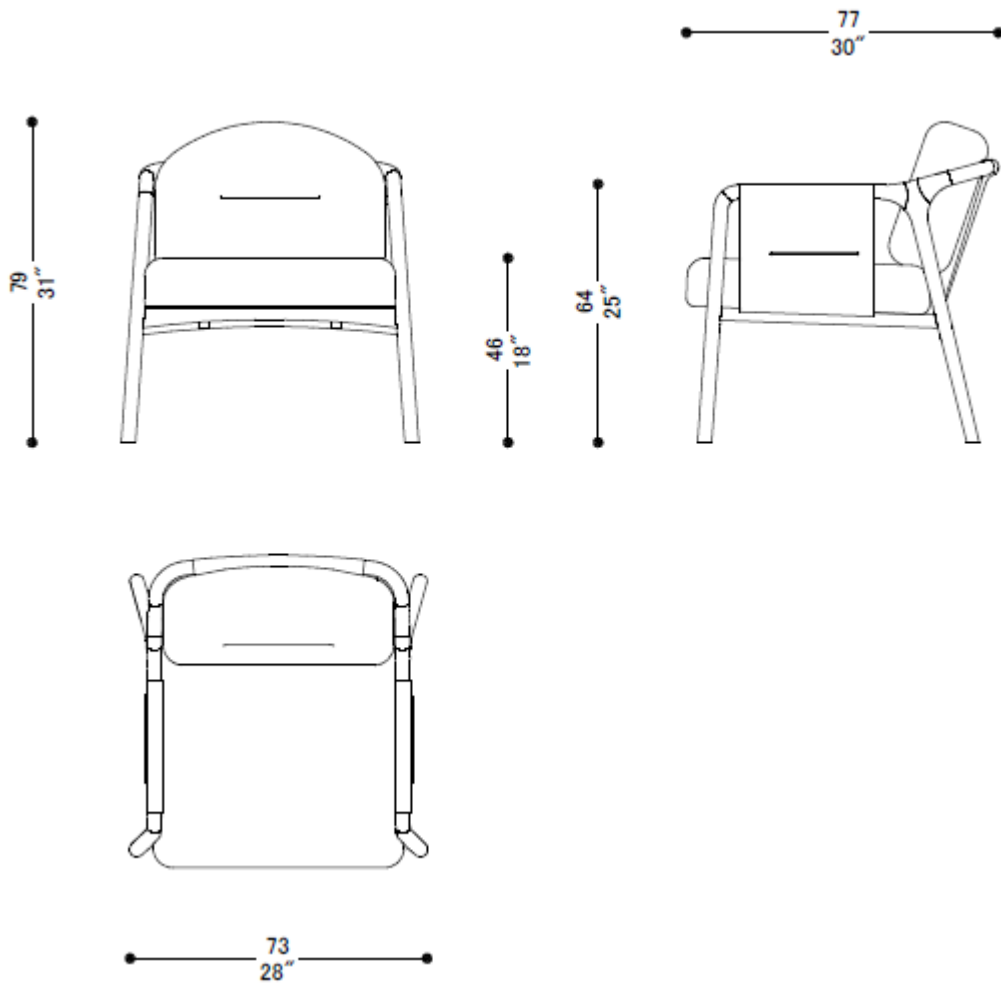

POLTRONA
ARTÍFICE

POLTRONA
ARTÍFICE

BRETON